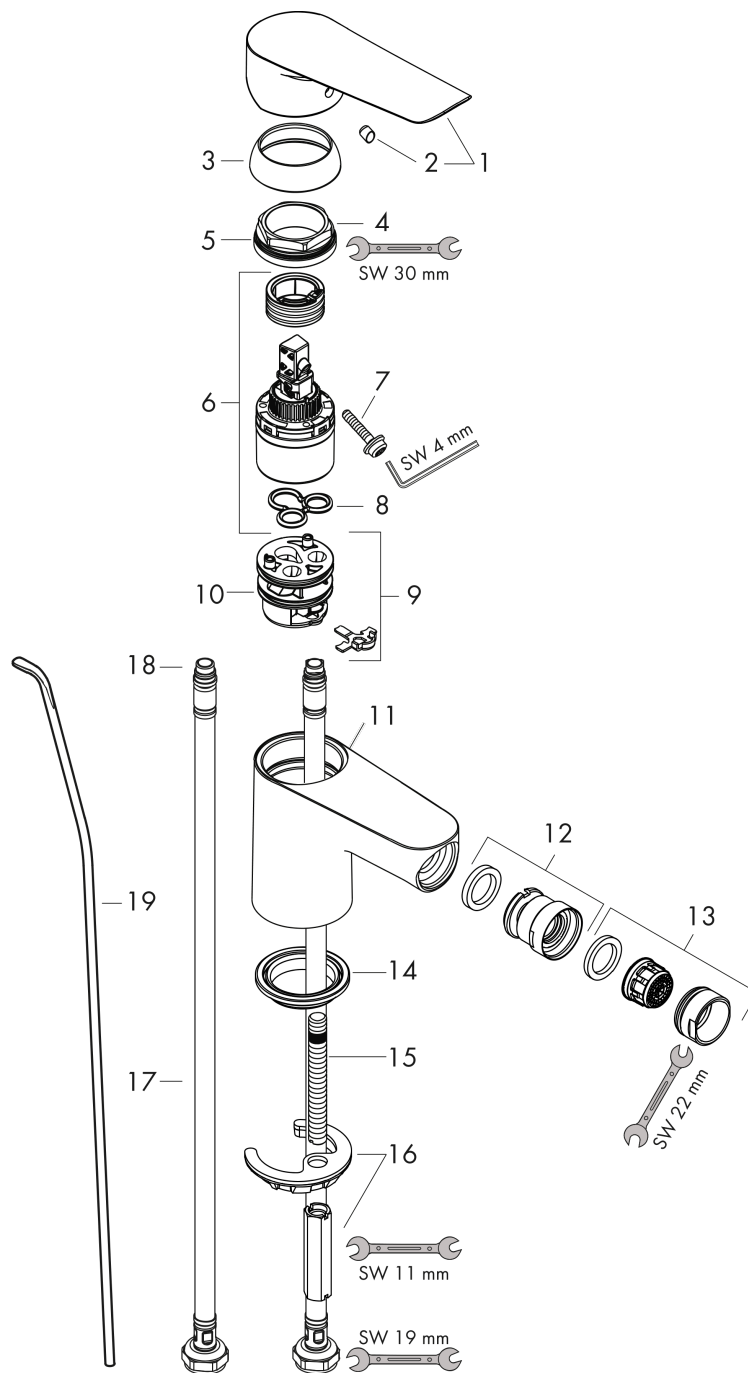

Logis E**Mitigeur bidet**Surfaces: **chromé** Numéro d'article: **71232000****Description****Caractéristiques**

- comprenant : mitigeur de bidet, garniture de vidage
- Longueur 115 mm
- bec fixe
- mousseur sur rotule
- type de jet: jet normal
- débit maximal sous 3 bars de pression: 7,2 l/min
- cartouche céramique
- limiteur de température réglable
- Convient au chauffe-eau instantané
- matériau de la garniture de vidage: synthétique
- PA-IX 16956/IO
- DVGW DW-6506CT0646
- ACS 17 ACC LY 655 France, valide jusqu'au 20.06.2022

Technologie**Photo du produit****Plan géométral**

Logis E

Mitigeur bidet

Surfaces: **chromé**

Numéro d'article: **71232000**

Schéma d'écoulement

Logis E

Mitigeur bidet

Surfaces: **chromé**

Numéro d'article: **71232000**

Vue éclatée

Année de construction: **>04/17**

Logis E**Mitigeur bidet**Surfaces: **chromé** Numéro d'article: **71232000****Liste des pièces détachées**

Année de construction: >04/17

Pos.	Description	Numéro d'article	GP	UE
1	poignée	93024000	10	1
2	cache vis	96338000	1	1
3	rosace	97406000	6	1
4	écrou à six pans	97209000	5	1
5	joint torique 32x2	98193000	1	1
6	cartouche cpl.	92730000	11	1
7	vis	95140000	2	1
8	joint	95008000	3	1
9	adapteur pour cartouche	98750000	4	1
10	joint torique 30x2	98186000	1	1
11	joint torique 35x2	92604000	2	1
12	rotule	92036000	7	1
13	mousseur M24x1 (5 l/min)	92372000	6	1
14	joint Ø 42	98722000	2	1
15	vis M8 x 68	97736000	2	1
16	fixation cpl.	96016000	8	1
17	flexible de raccordement 450 mm M8x0,75 G3/8	97206000	8	1
18	joint torique 6,6x1,6	93019000	1	1
19	tirette	96657000	4	1
a	vidage lavabo	92168007	0	1