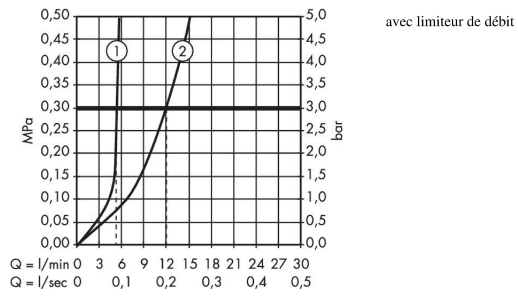

Logis E

Mitigeur bidet

Surfaces: **chromé**

Numéro d'article: **71232000**

Schéma d'écoulement