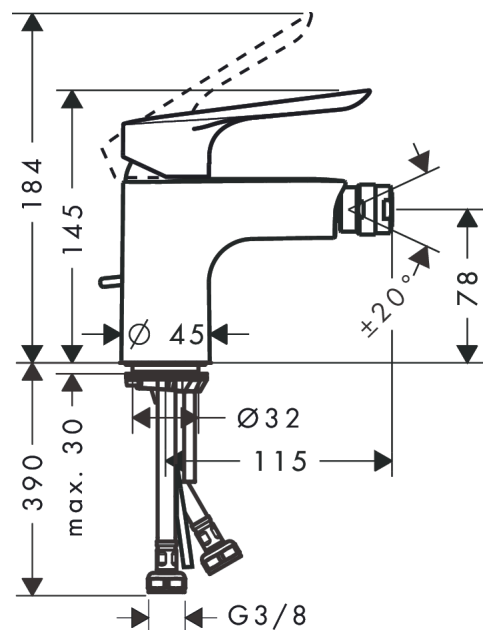

Logis E**Mitigeur bidet**Surfaces: **chromé** Numéro d'article: **71232000****Description****Caractéristiques**

- comprenant : mitigeur de bidet, garniture de vidage
- Longueur 115 mm
- bec fixe
- mousseur sur rotule
- type de jet: jet normal
- débit maximal sous 3 bars de pression: 7,2 l/min
- cartouche céramique
- limiteur de température réglable
- Convient au chauffe-eau instantané
- matériau de la garniture de vidage: synthétique
- PA-IX 16956/IO
- DVGW DW-6506CT0646
- ACS 17 ACC LY 655 France, valide jusqu'au 20.06.2022

Technologie**Photo du produit****Plan géométral**

Logis E

Mitigeur bidet

Surfaces: **chromé**

Numéro d'article: **71232000**

Schéma d'écoulement

Logis E

Mitigeur bidet

Surfaces: **chromé**

Numéro d'article: **71232000**

Vue éclatée

Année de construction: **>04/17**

Logis E**Mitigeur bidet**Surfaces: **chromé** Numéro d'article: **71232000****Liste des pièces détachées**

Année de construction: >04/17

Pos.	Description	Numéro d'article	GP	UE
1	poignée	93024000	10	1
2	cache vis	96338000	1	1
3	rosace	97406000	6	1
4	écrou à six pans	97209000	5	1
5	joint torique 32x2	98193000	1	1
6	cartouche cpl.	92730000	11	1
7	vis	95140000	2	1
8	joint	95008000	3	1
9	adapteur pour cartouche	98750000	4	1
10	joint torique 30x2	98186000	1	1
11	joint torique 35x2	92604000	2	1
12	rotule	92036000	7	1
13	mousseur M24x1 (5 l/min)	92372000	6	1
14	joint Ø 42	98722000	2	1
15	vis M8 x 68	97736000	2	1
16	fixation cpl.	96016000	8	1
17	flexible de raccordement 450 mm M8x0,75 G3/8	97206000	8	1
18	joint torique 6,6x1,6	93019000	1	1
19	tirette	96657000	4	1
a	vidage lavabo	92168007	0	1