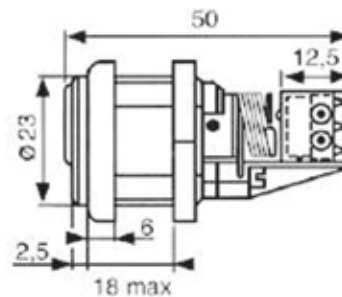

Contacteur