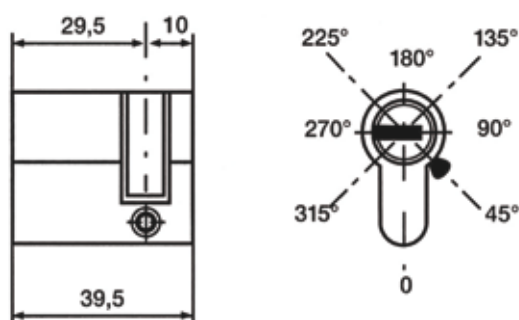

## Schémas et Dimensions (Exemple)

### Double entrée (30 x 30 mm)

### À bouton (30 x 30 mm)

### 1/2 cylindre (30 x 10 mm)